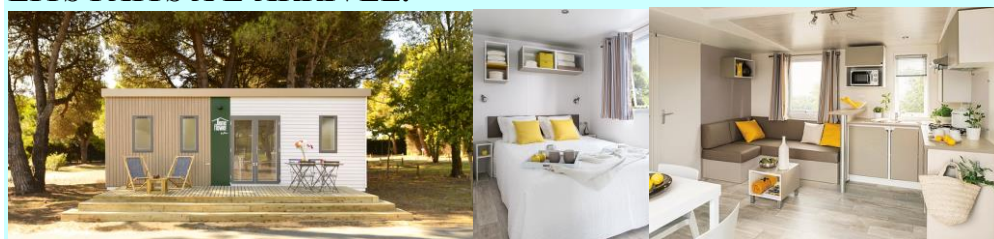

Tarifs nouveautés 2017

Mobile Home **PREMIUM 35m2 3 ch** année 2017

08/05-23/05	31/03-07/05	01/07	08/07	15/07	05/08	19/08	26/08
05/06-15/06	24/05-04/06	au	au	au	au	au	au
02/09-24/09	16/06-30/06	07/07	14/07	04/08	18/08	25/08	01/09
7=5				location à la semaine 7 nuits			
2 nuits minimum * libre		jour d'arrivée		jours arrivées / départs: samedi			
69	79	86	120	130	144	120	87

Mobile home 3 chambres, 1 lit 160x190cm et 4 lits 80x190cm, grande terrasse semi couverte avec coin repas et coin repos.

Coin cuisine équipé, frigo/congélateur, micro onde, cafetière, hotte, mini four, lave vaisselle...
Salle de bain et WC séparés

LITS FAITS A L'ARRIVEE.

Lodge **Junior ou Free FLOWER 21m2 2 ch** année 2017

08/05-23/05	01/05-07/05	01/07	08/07	15/07	05/08	19/08	26/08
05/06-15/06	24/05-04/06	au	au	au	au	au	au
02/09-24/09	16/06-30/06	07/07	14/07	04/08	18/08	25/08	01/09
7=5				location à la semaine 7 nuits			
2 nuits minimum * libre		jour d'arrivée		jours arrivées / départs: samedi			
45	50	54	72	76	90	72	64

Lodge 21m2, tout confort 2 chambres 1lit 140x190cm et 2 lits 80x190cm,

Coin repas et coin salon, cuisine équipé d'un point d'eau (froide), belle terrasse.

Pour vivre confortablement au milieu de la nature.